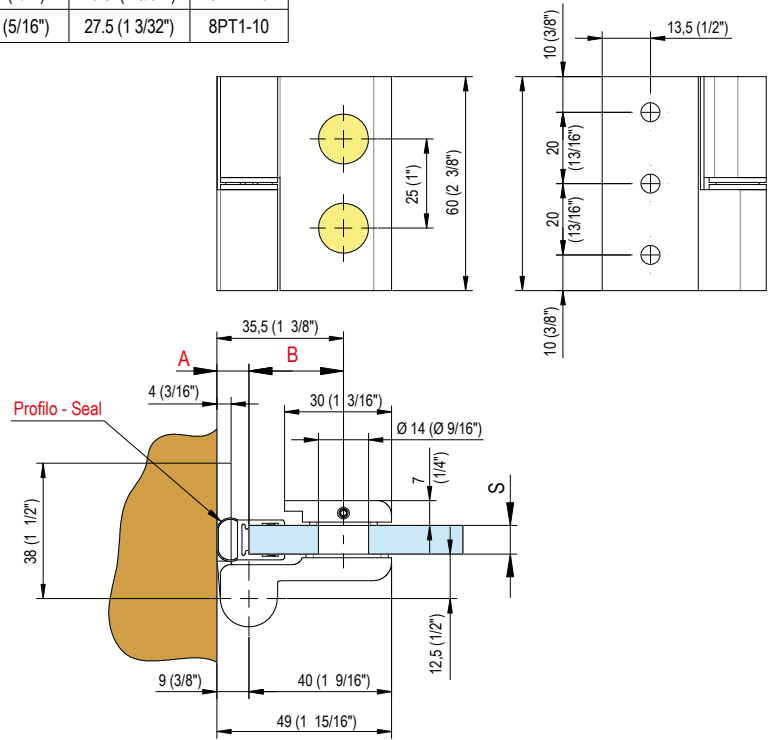

# 8410NZZ

8410NZZMR = destra - right  
8410NZZML = sinistra - left

| S         | A         | B              | Profilo - Seal |
|-----------|-----------|----------------|----------------|
| 6         | 7         | 28.5           | 8PT8-10        |
| 8 (5/16") | 6 (1/4")  | 29.5 (1 5/32") | 8PT1-10        |
| 10 (3/8") | 8 (5/16") | 27.5 (1 3/32") | 8PT1-10        |

- Cerniera vetro-muro con alzata in apertura.
- Bisagra vidrio-pared con elevación en apertura.
- Hinge wall to glass with lifting of door at opening.
- Duschtürband Glas-Wand, mit Hebe-Senk-Funktion.
- Charnière mur-verre avec élévation de la porte lors de l'ouverture.

# 8411NZZ

8411NZZMR = destra - right  
8411NZZML = sinistra - left

| S         | A        | B           | Profilo - Seal |
|-----------|----------|-------------|----------------|
| 6         | 3        | 25          | 8PT8-30        |
| 8 (5/16") | 3 (1/8") | 25 (31/32") | 8PT1-30        |
| 10 (3/8") | 3 (1/8") | 25 (31/32") | 8PT1-30        |