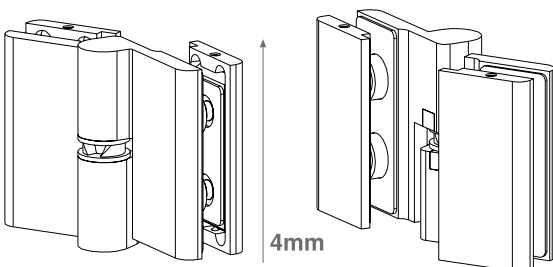

8411NZZ

8411NZZMR = destra - right
8411NZZML = sinistra - left

S	A	B	Profilo - Seal
6	3	25	8PT8-30
8 (5/16")	3 (1/8")	25 (31/32")	8PT1-30
10 (3/8")	3 (1/8")	25 (31/32")	8PT1-30

- Cerniera vetro-vetro con alzata in apertura.
- Bisagra vidrio-vidrio con elevación en apertura.
- Hinge glass to glass with lifting of door at opening.
- Duschtürband Glas-Glas, mit Hebe-Senk-Funktion.
- Charnière verre-verre avec élévation de la porte à l'ouverture. Cache pour les vis.