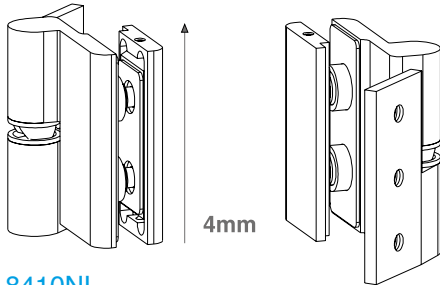

# 8410NZZ

8410NZZMR = destra - right  
8410NZZML = sinistra - left

| S         | A         | B              | Profilo - Seal |
|-----------|-----------|----------------|----------------|
| 6         | 7         | 28.5           | 8PT8-10        |
| 8 (5/16") | 6 (1/4")  | 29.5 (1 5/32") | 8PT1-10        |
| 10 (3/8") | 8 (5/16") | 27.5 (1 3/32") | 8PT1-10        |

- Cerniera vetro-muro con alzata in apertura.
- Bisagra vidrio-pared con elevación en apertura.
- Hinge wall to glass with lifting of door at opening.
- Duschtürband Glas-Wand, mit Hebe-Senk-Funktion.
- Charnière mur-verre avec élévation de la porte lors de l'ouverture.

# 8411NZZ

8411NZZMR = destra - right  
8411NZZML = sinistra - left

| S         | A        | B           | Profilo - Seal |
|-----------|----------|-------------|----------------|
| 6         | 3        | 25          | 8PT8-30        |
| 8 (5/16") | 3 (1/8") | 25 (31/32") | 8PT1-30        |
| 10 (3/8") | 3 (1/8") | 25 (31/32") | 8PT1-30        |