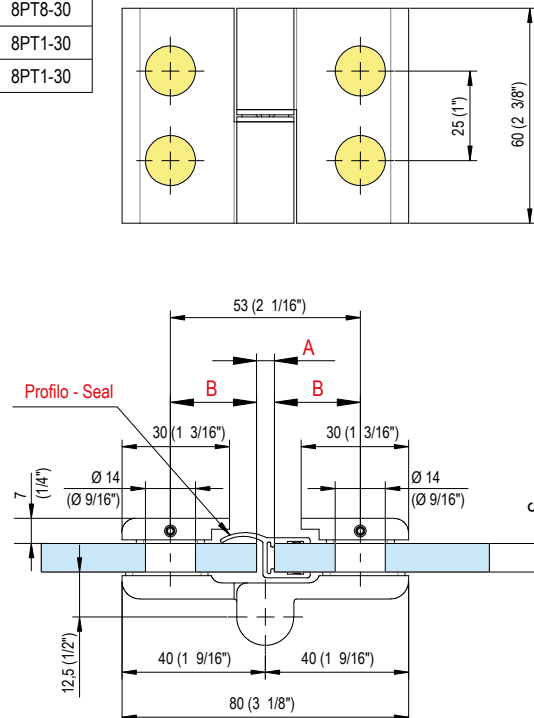

8411NZZ

8411NZZMR = destra - right
8411NZZML = sinistra - left

S	A	B	Profilo - Seal
6	3	25	8PT8-30
8 (5/16")	3 (1/8")	25 (31/32")	8PT1-30
10 (3/8")	3 (1/8")	25 (31/32")	8PT1-30

- Cerniera vetro-vetro con alzata in apertura.
- Bisagra vidrio-vidrio con elevación en apertura.
- Hinge glass to glass with lifting of door at opening.
- Duschtürband Glas-Glas, mit Hebe-Senk-Funktion.
- Charnière verre-verre avec élévation de la porte à l'ouverture. Cache pour les vis.